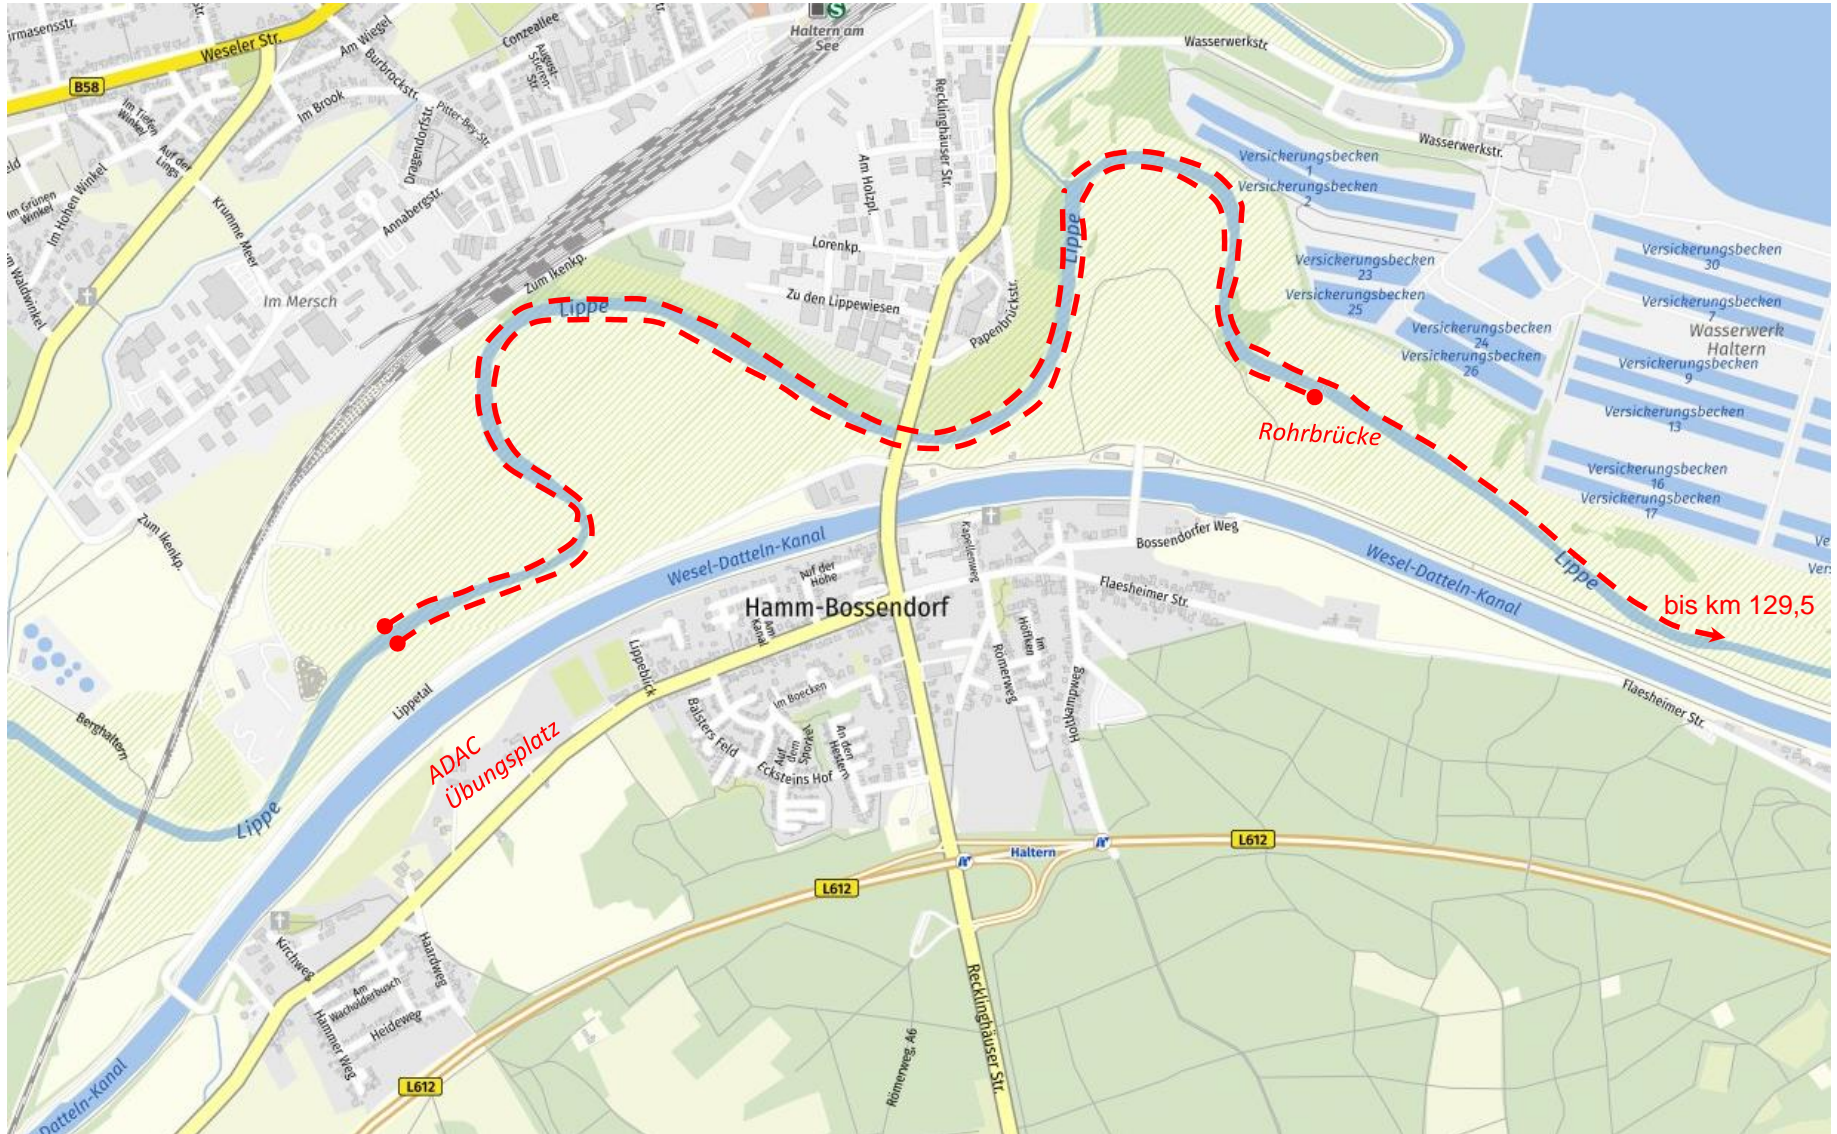

Gesamtübersicht „alle Gewässer“

Silbersee III

Mühlbach

Stausee, Gelsenwasser

Stausee, Niemener Bucht

Oberstever

Unterstever

Lippe

Kanal

Oberstever

 Angelstrecke ASV-Haltern

Unterstever

Angelstrecke ASV-Haltern

Mühlbach

 Angelstrecke ASV-Haltern

Silbersee III

 Angelstrecke ASV-Haltern

Lippe

Angelstrecke ASV-Haltern

Kanal

Angelstrecke Kanal

Stausee Haltern, Gelsenwasser Bereiche

 Angelstrecke Stausee Gelsenwasser