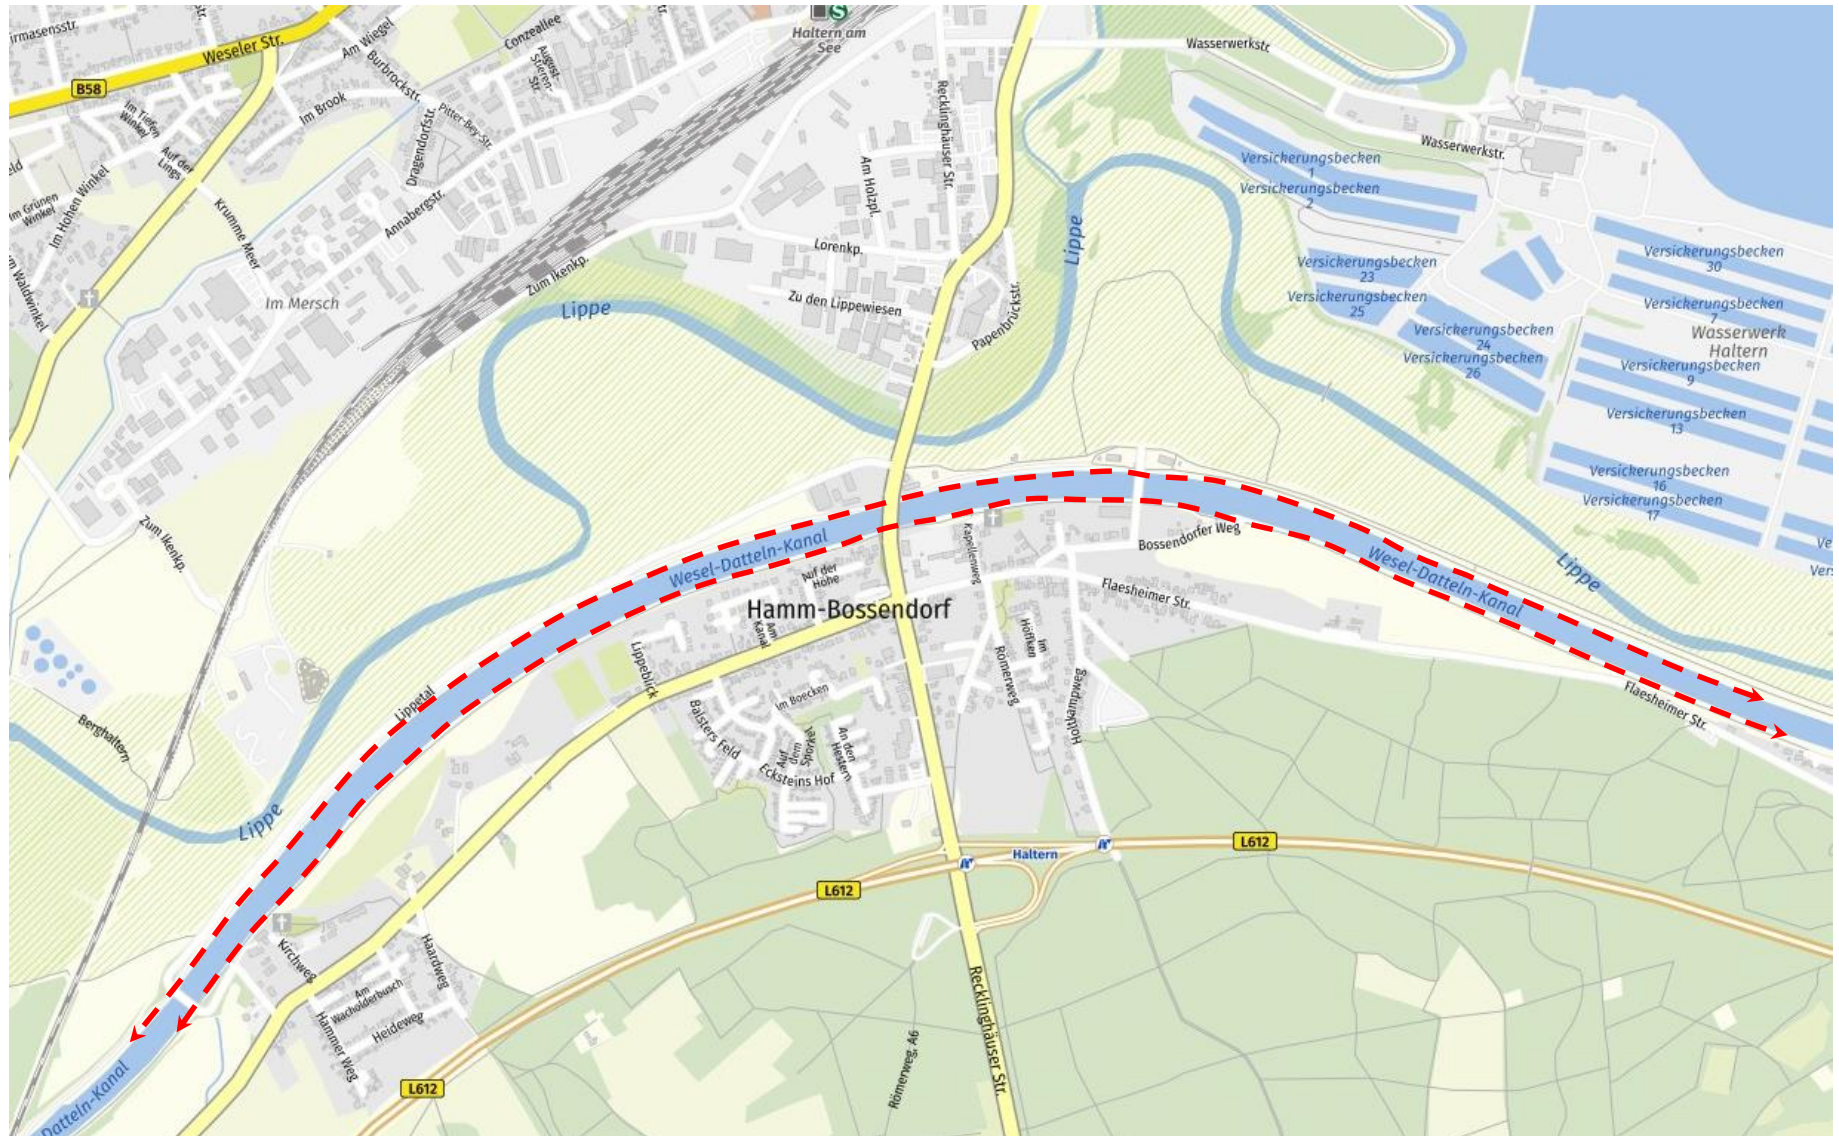

Gesamtübersicht „alle Gewässer“

Silbersee III

Mühlbach

Stausee, Gelsenwasser

Stausee, Niemener Bucht

Oberstever

Unterstever

Lippe

Kanal

Oberstever

 Angelstrecke ASV-Haltern

Unterstever

Angelstrecke ASV-Haltern

Mühlbach

 Angelstrecke ASV-Haltern

Silbersee III

 Angelstrecke ASV-Haltern

Lippe

Angelstrecke ASV-Haltern

Kanal

Angelstrecke Kanal

Stausee Haltern, Gelsenwasser Bereiche

 Angelstrecke Stausee Gelsenwasser