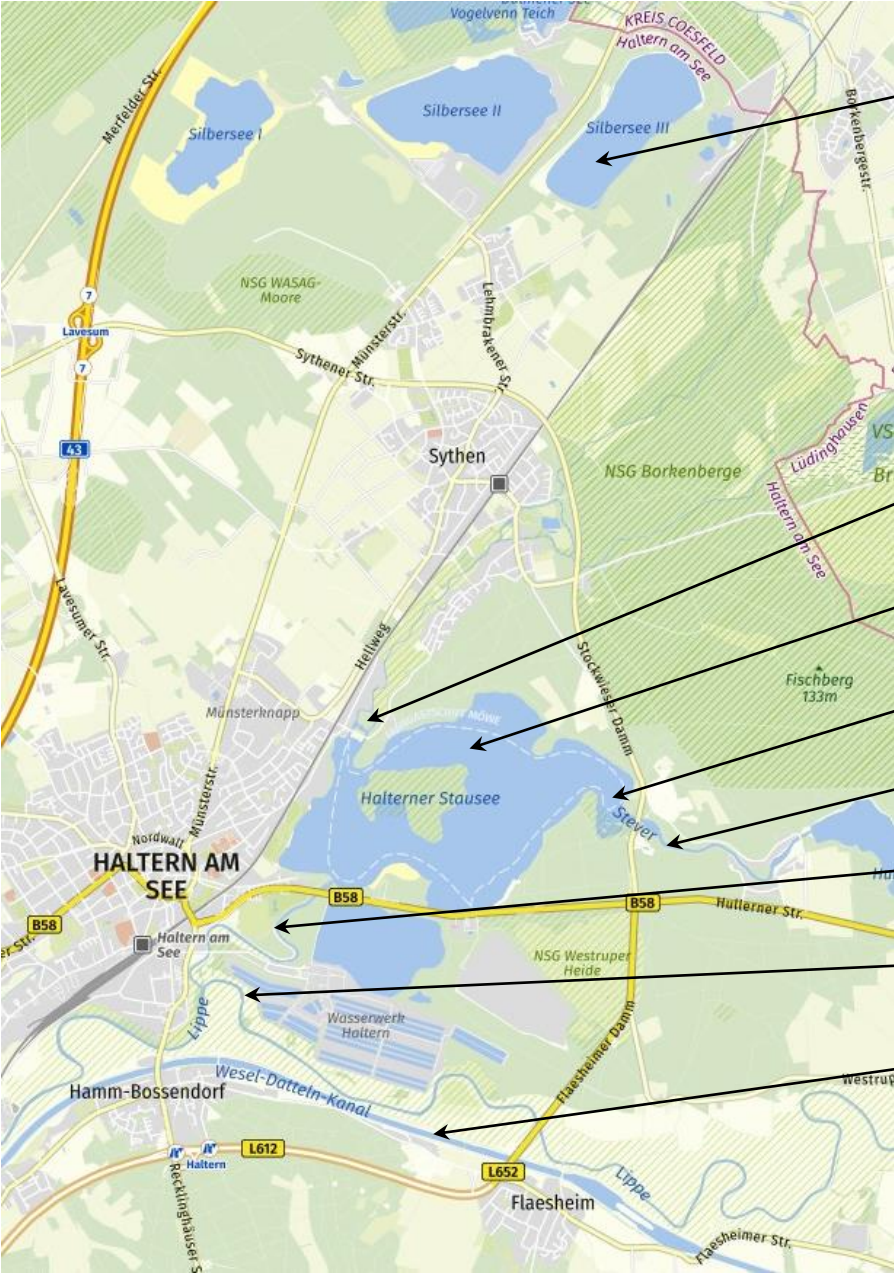

Gesamtübersicht „alle Gewässer“

Silbersee III

Mühlbach

Stausee, Gelsenwasser

Stausee, Niemener Bucht

Oberstever

Unterstever

Lippe

Kanal

Oberstever

 Angelstrecke ASV-Haltern

Unterstever

Angelstrecke ASV-Haltern

Mühlbach

 Angelstrecke ASV-Haltern

Silbersee III

 Angelstrecke ASV-Haltern

Lippe

Angelstrecke ASV-Haltern

Kanal

Angelstrecke Kanal

Stausee Haltern, Gelsenwasser Bereiche

 Angelstrecke Stausee Gelsenwasser