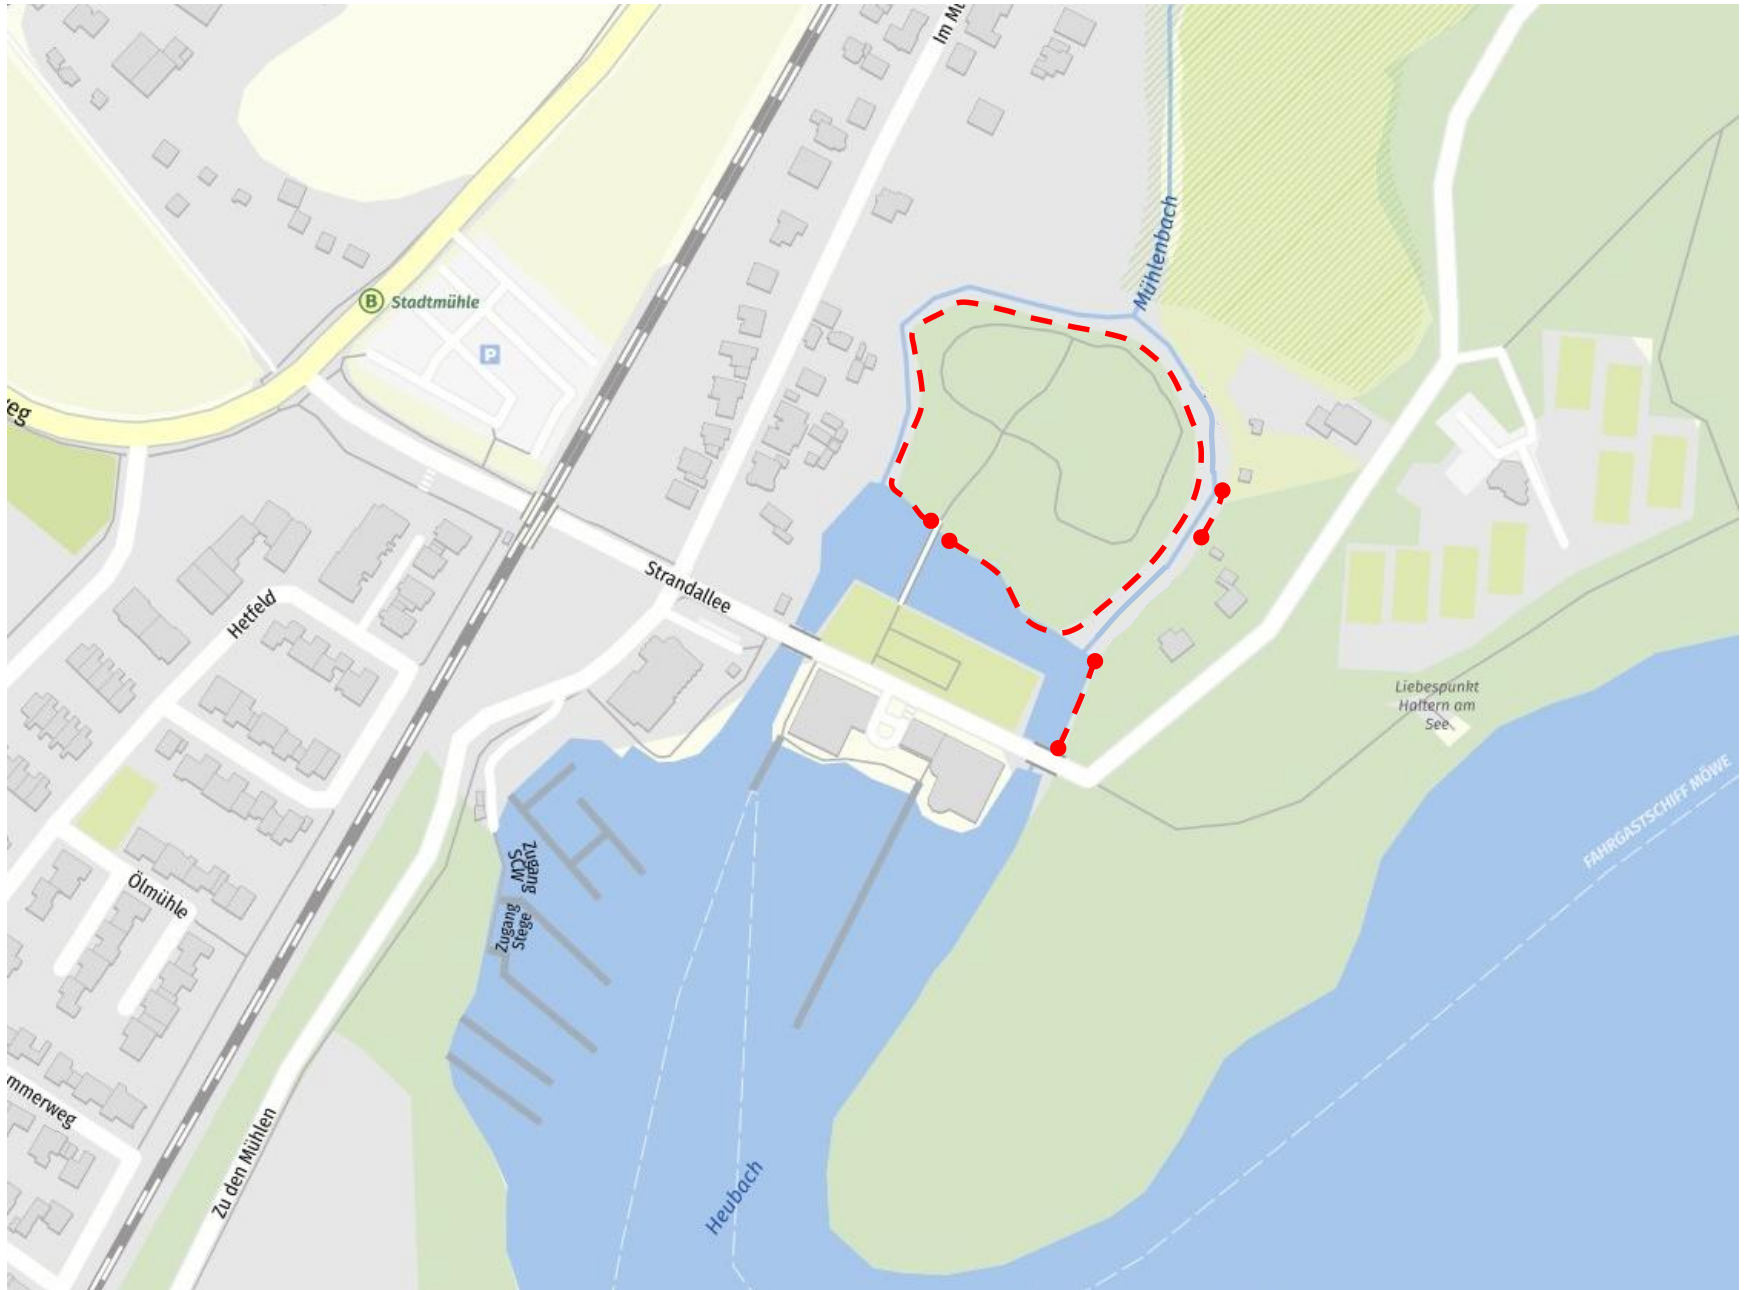

Gesamtübersicht „alle Gewässer“

Silbersee III

Mühlbach

Stausee, Gelsenwasser

Stausee, Niemener Bucht

Oberstever

Unterstever

Lippe

Kanal

Oberstever

 Angelstrecke ASV-Haltern

Unterstever

Angelstrecke ASV-Haltern

Mühlbach

 Angelstrecke ASV-Haltern

Silbersee III

 Angelstrecke ASV-Haltern

Lippe

Angelstrecke ASV-Haltern

Kanal

Angelstrecke Kanal

Stausee Haltern, Gelsenwasser Bereiche

 Angelstrecke Stausee Gelsenwasser