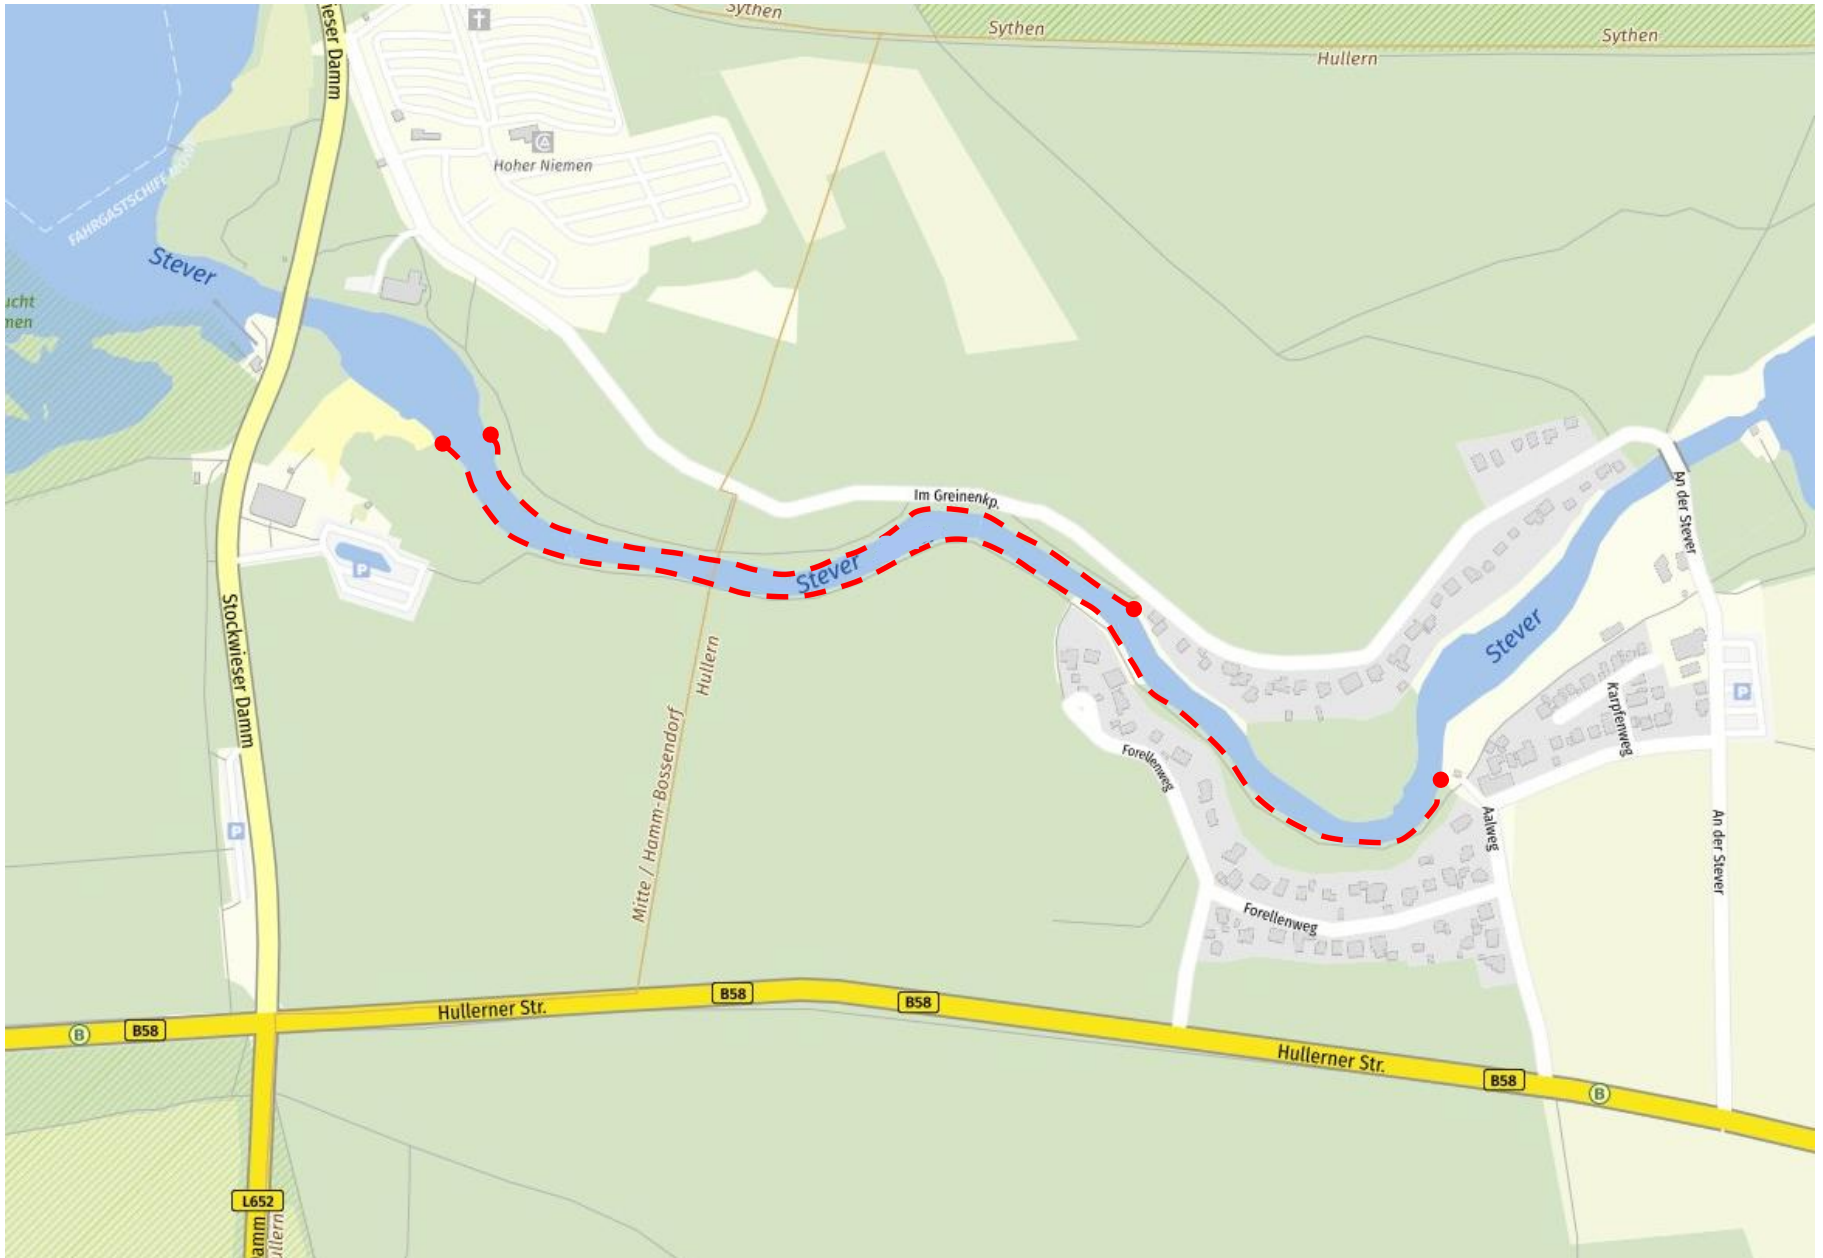

Gesamtübersicht „alle Gewässer“

Silbersee III

Mühlbach

Stausee, Gelsenwasser

Stausee, Niemener Bucht

Oberstever

Unterstever

Lippe

Kanal

Oberstever

 Angelstrecke ASV-Haltern

Unterstever

Angelstrecke ASV-Haltern

Mühlbach

 Angelstrecke ASV-Haltern

Silbersee III

 Angelstrecke ASV-Haltern

Lippe

Angelstrecke ASV-Haltern

Kanal

Angelstrecke Kanal

Stausee Haltern, Gelsenwasser Bereiche

 Angelstrecke Stausee Gelsenwasser